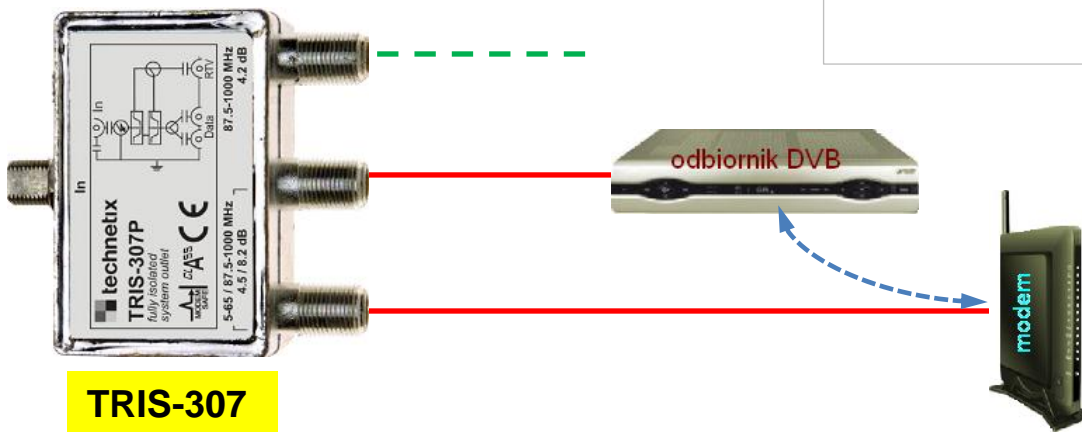

modem 3.0

modem WY	...	112dB μ V	
izolacja	...	25-37dB μ V	& 5-60MHz
zakłócenie dtv	...	87-75dB	

TRIS-307

modem 3.0

zakłócenie od modemu =10dB μ V

zakłócenie od modemu =50dB μ V

zakłócenie od modemu =75dB μ V