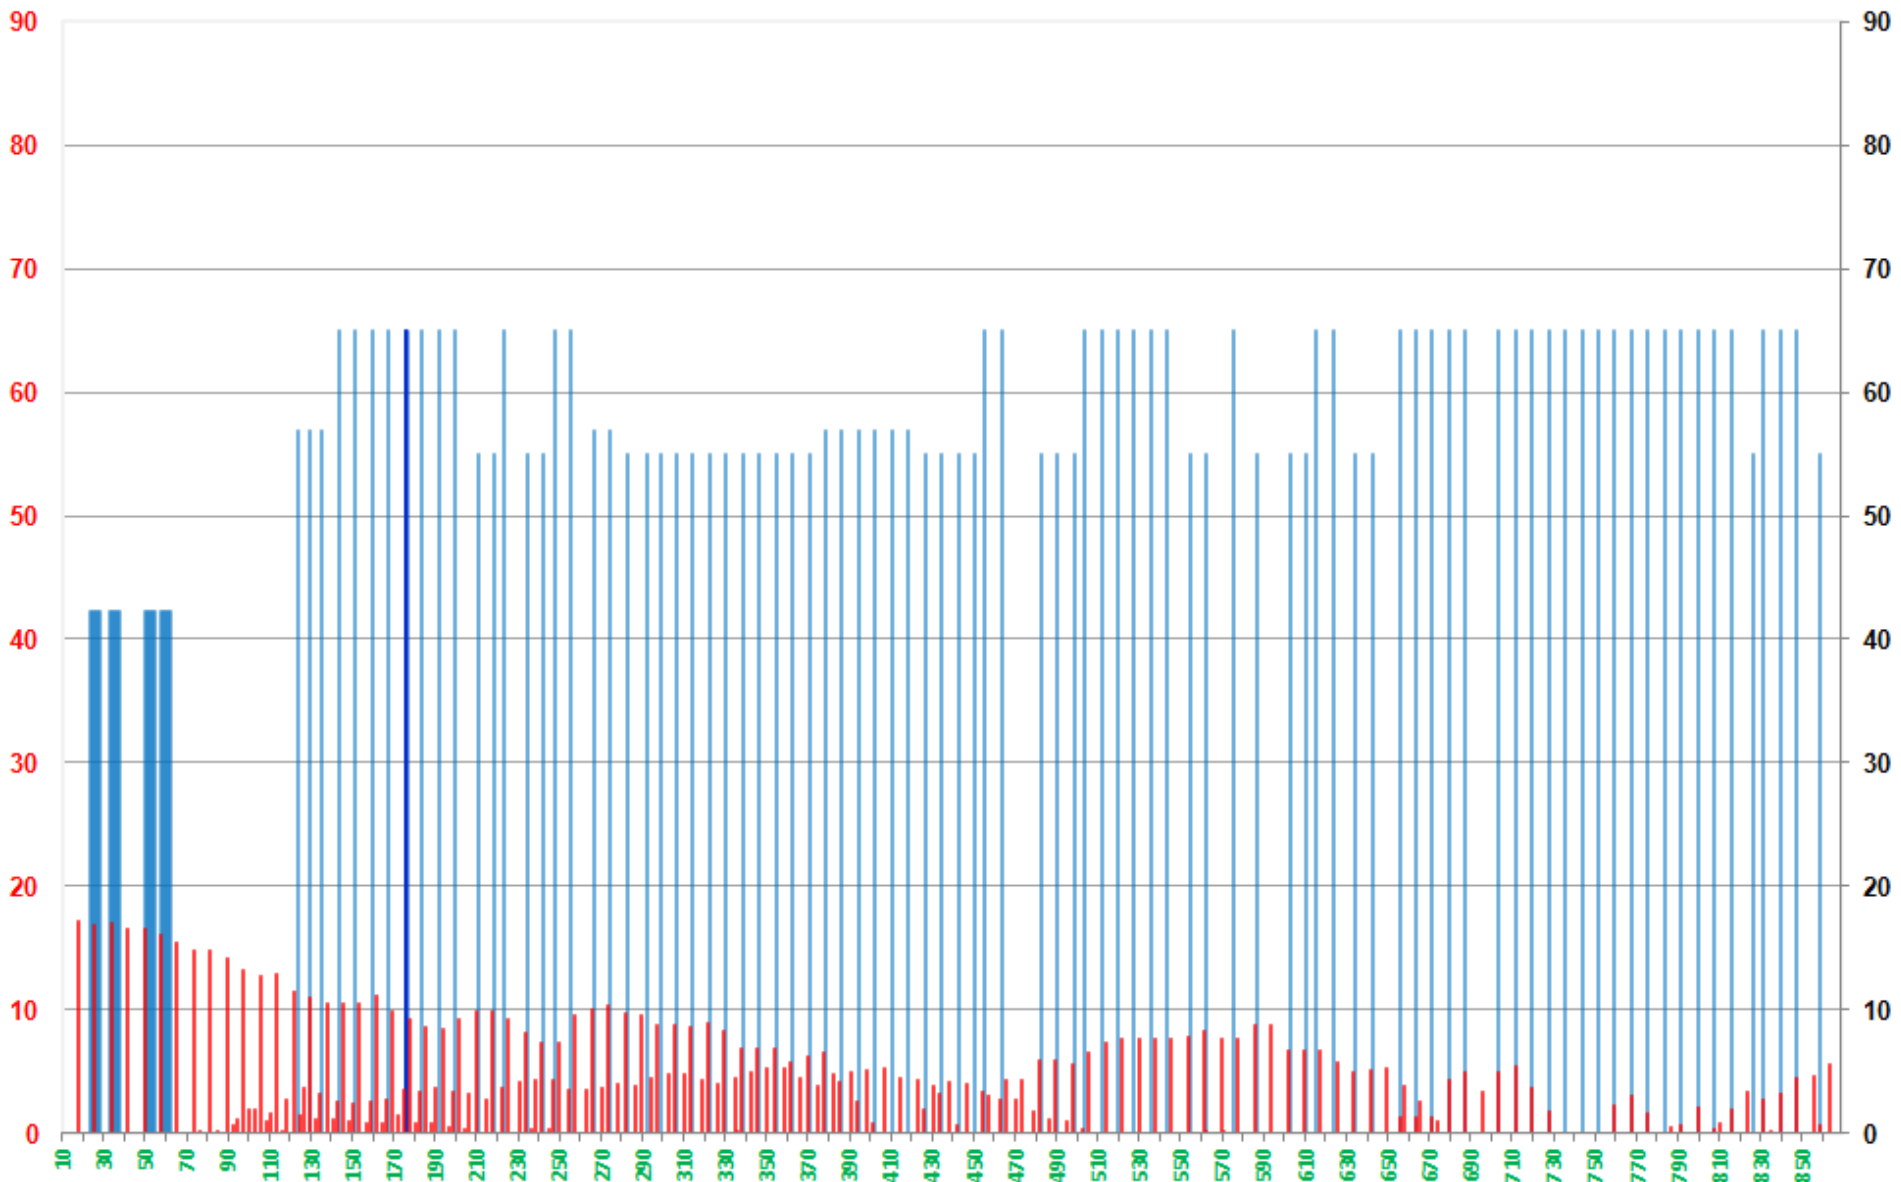

modem 3.0

modem WY	...	112dB μ V	
izolacja	...	25-37dB μ V	& 5-60MHz
zakłócenie dtv	...	87-75dB	

TRIS-307

modem 3.0

zakłócenie od modemu =10dB μ V

zakłócenie od modemu =50dB μ V

zakłócenie od modemu =75dB μ V

zakłócenie od modemu =85dB μ V

zakłócenie od modemu =90dB μ V

zakłócenie od modemu =95dB μ V