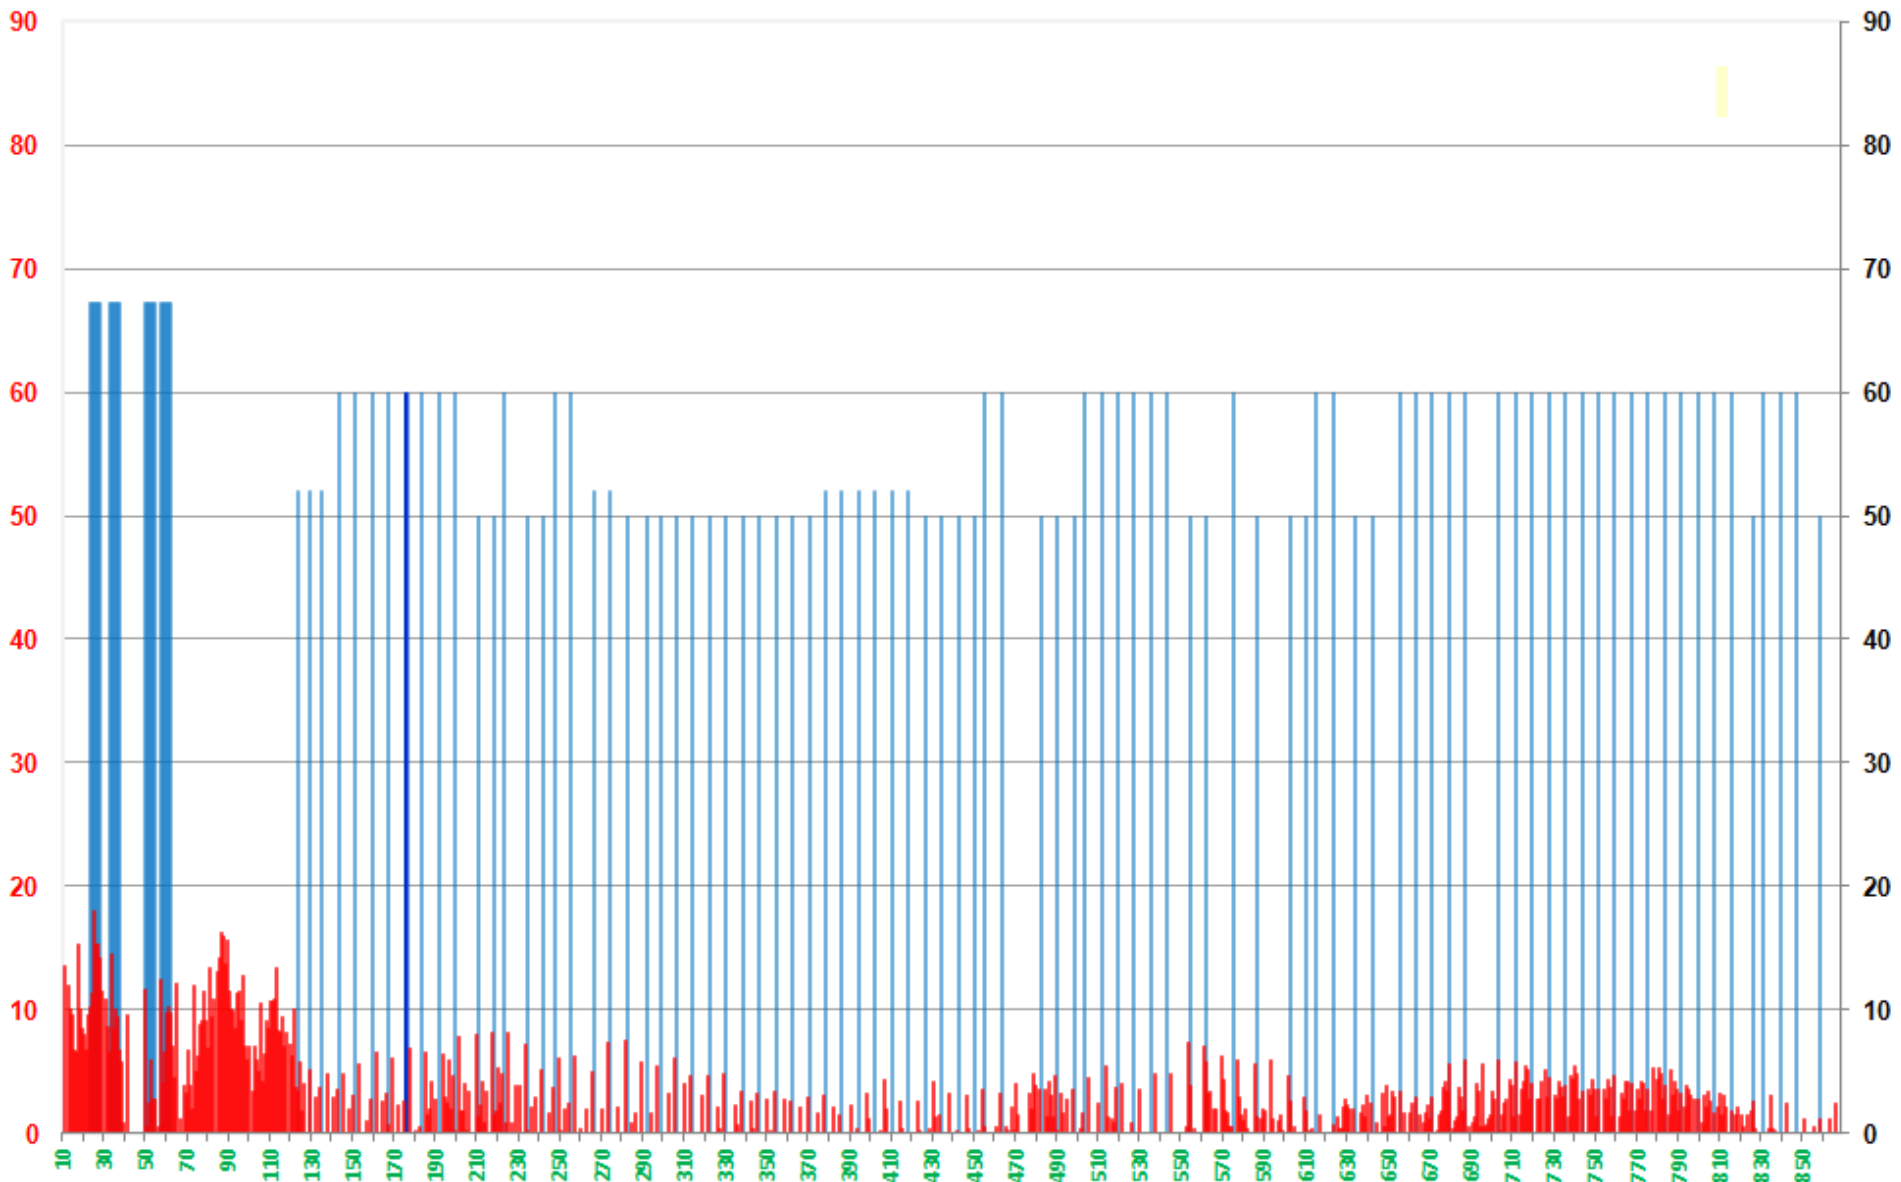

modem 3.0

modem WY	...	112dB μ V	
izolacja	...	25-37dB μ V	& 5-60MHz
zakłócenie dtv	...	87-75dB	

TRIS-307

modem 3.0

zakłócenie od modemu =10dB μ V

zakłócenie od modemu =50dB μ V

zakłócenie od modemu =75dB μ V

zakłócenie od modemu =85dB μ V

zakłócenie od modemu =90dB μ V

zakłócenie od modemu =95dB μ V