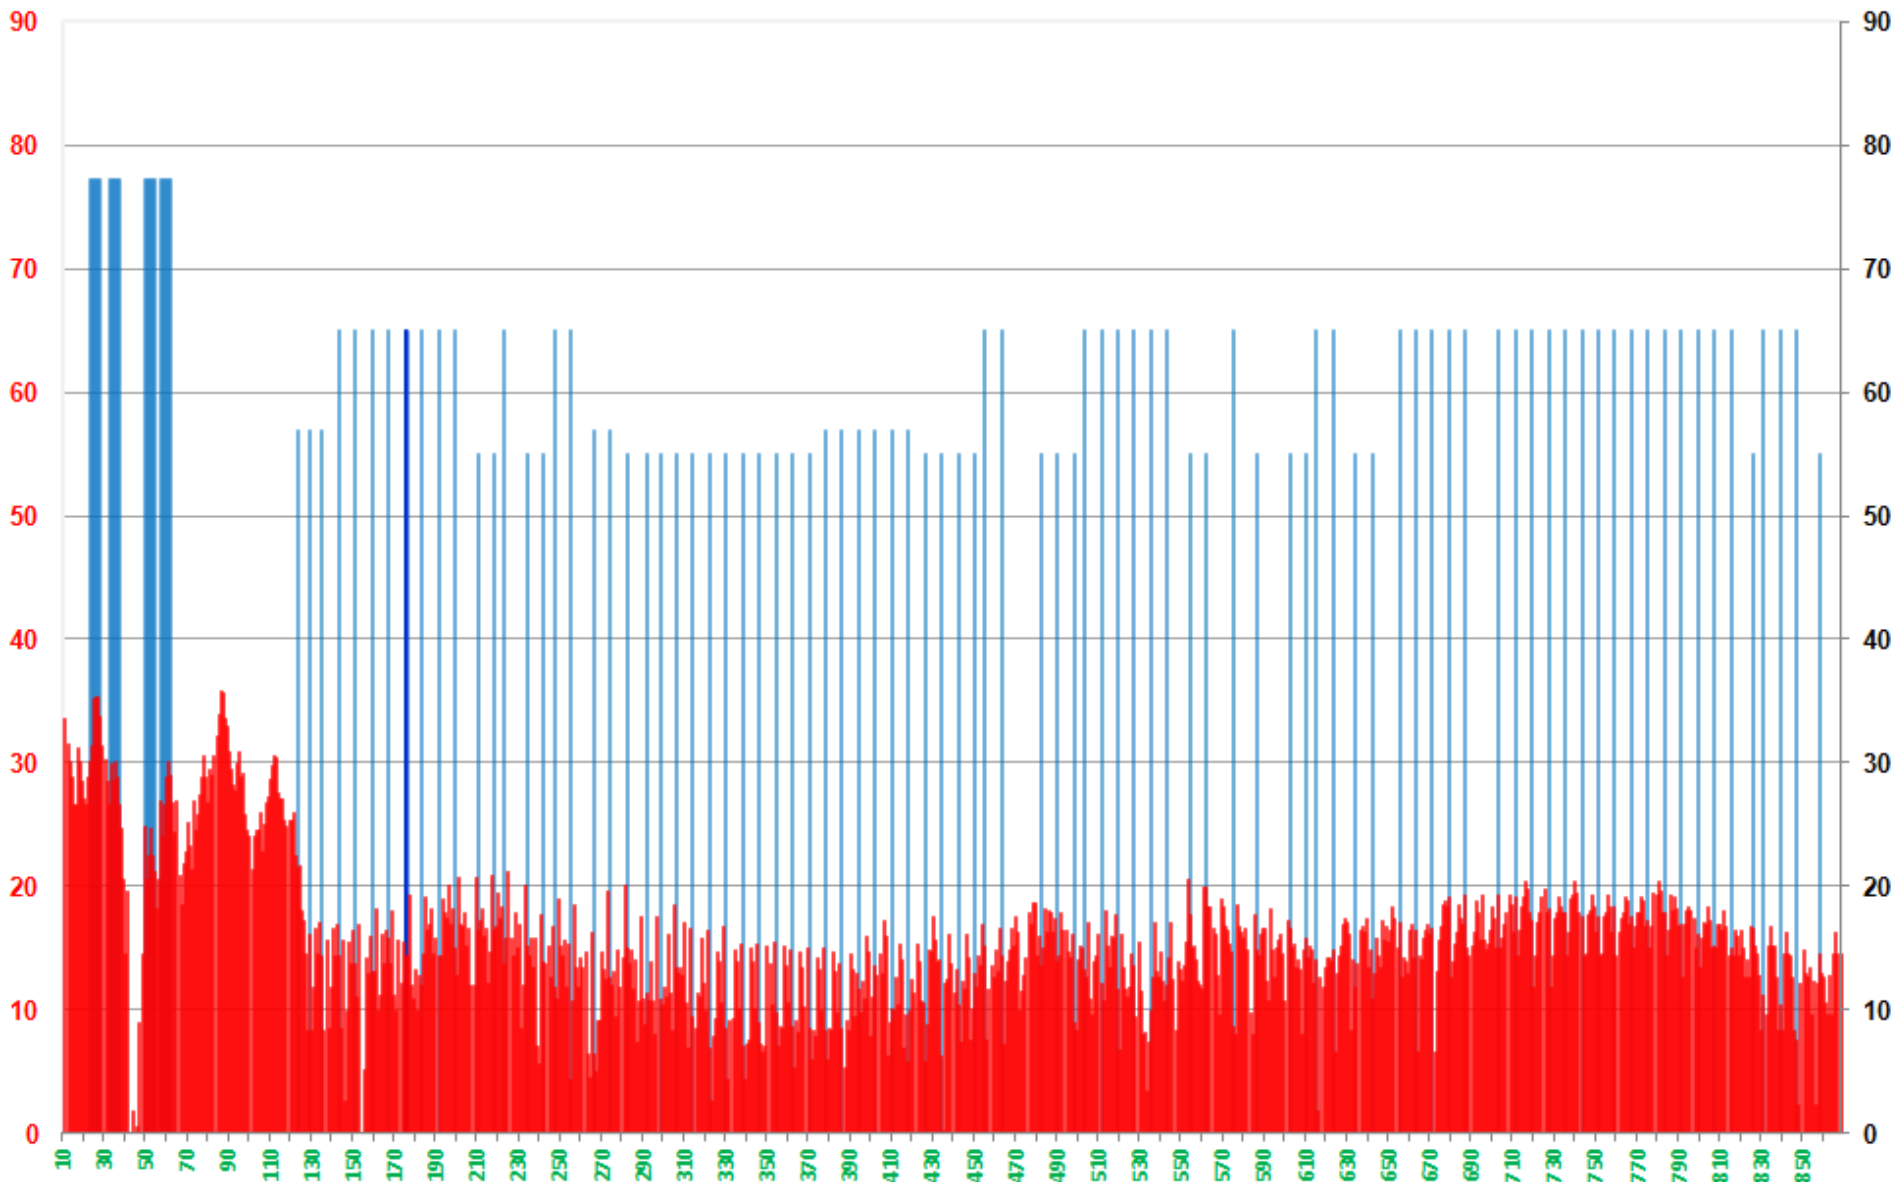

modem 3.0

modem WY	...	112dB μ V	
izolacja	...	25-37dB μ V	& 5-60MHz
zakłócenie dtv	...	87-75dB	

TRIS-307

modem 3.0

zakłócenie od modemu =10dB μ V

zakłócenie od modemu =50dB μ V

zakłócenie od modemu =75dB μ V

zakłócenie od modemu =85dB μ V

zakłócenie od modemu =90dB μ V

zakłócenie od modemu =95dB μ V