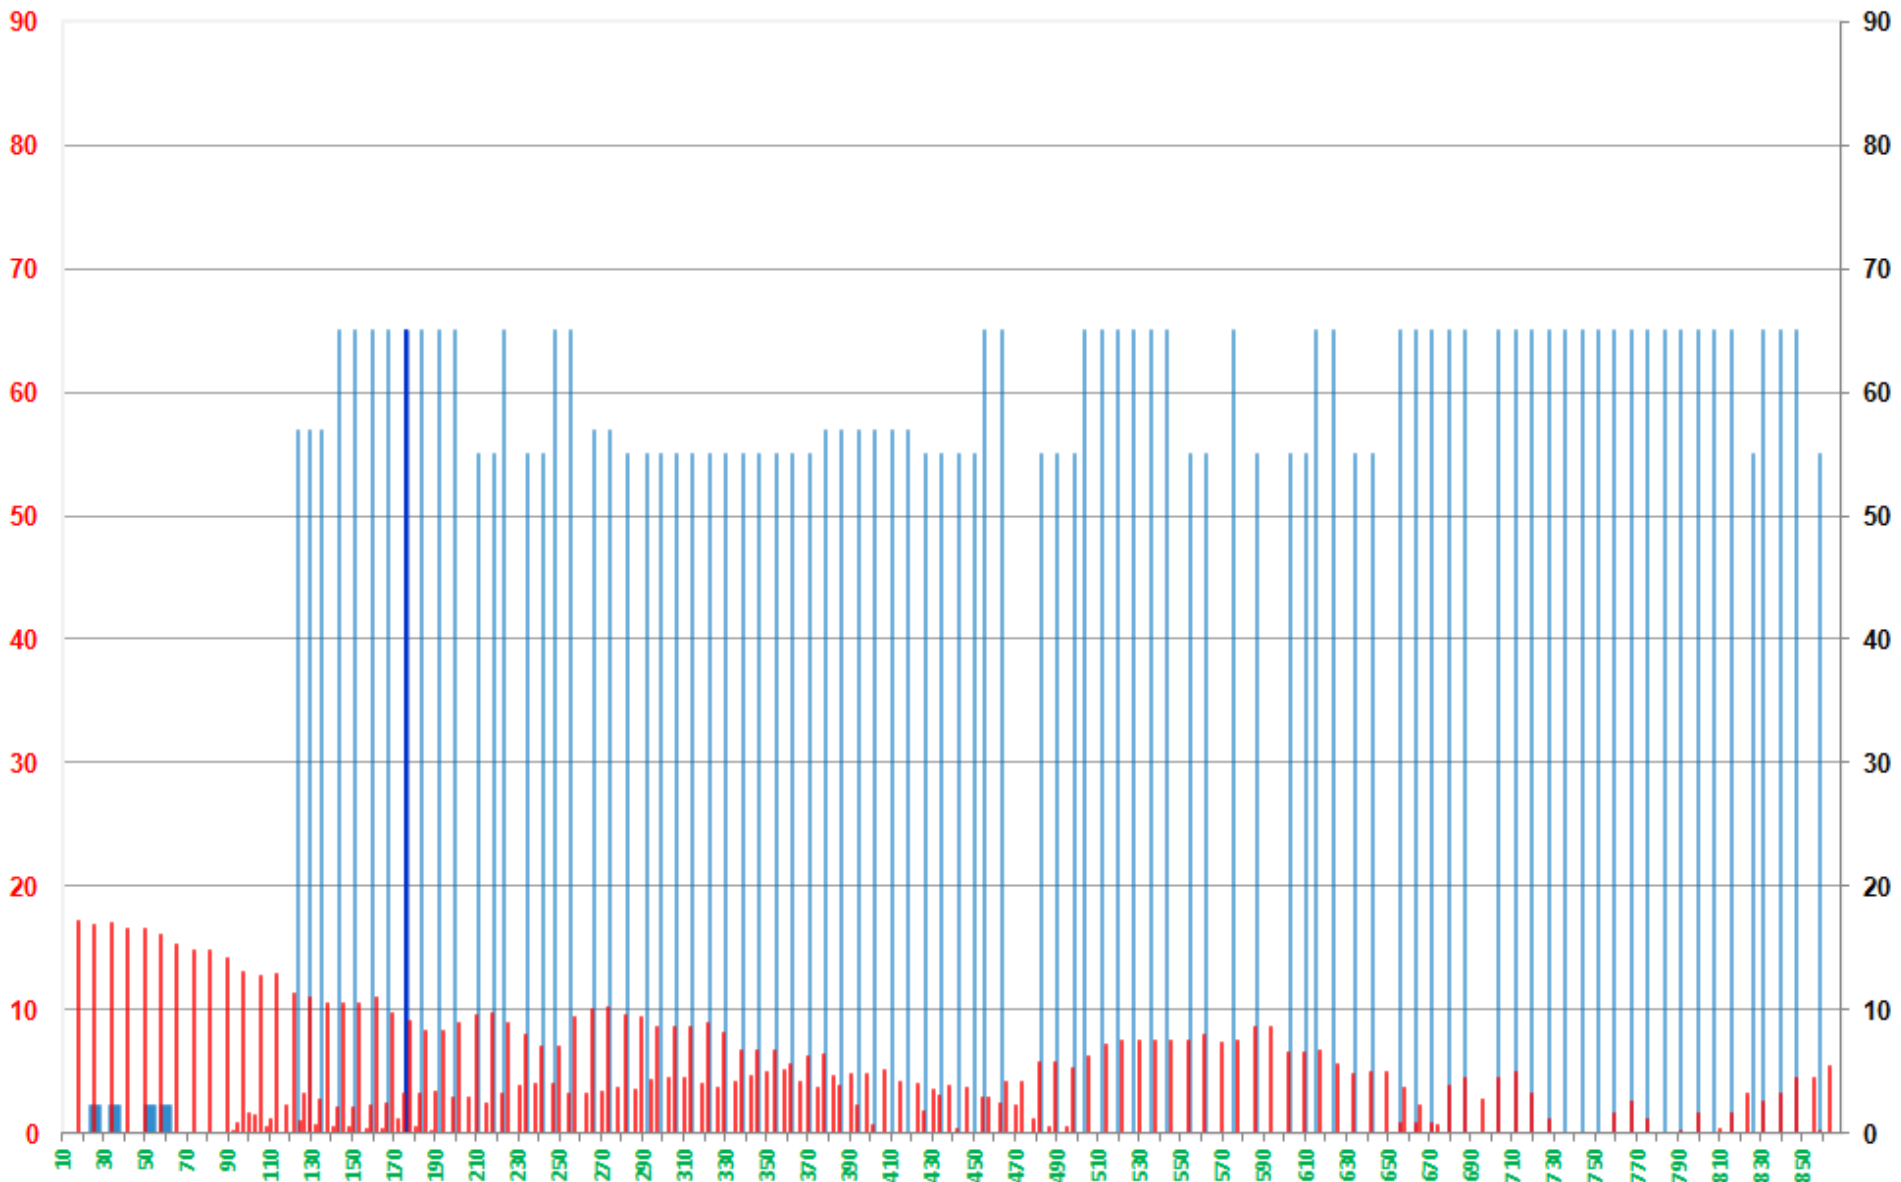

modem 3.0

modem WY	...	112dB μ V	
izolacja	...	25-37dB μ V	& 5-60MHz
zakłócenie dtv	...	87-75dB	

TRIS-307

modem 3.0

zakłócenie od modemu =10dB μ V

zakłócenie od modemu =50dB μ V

zakłócenie od modemu =75dB μ V

zakłócenie od modemu =85dB μ V

zakłócenie od modemu =90dB μ V

zakłócenie od modemu =95dB μ V