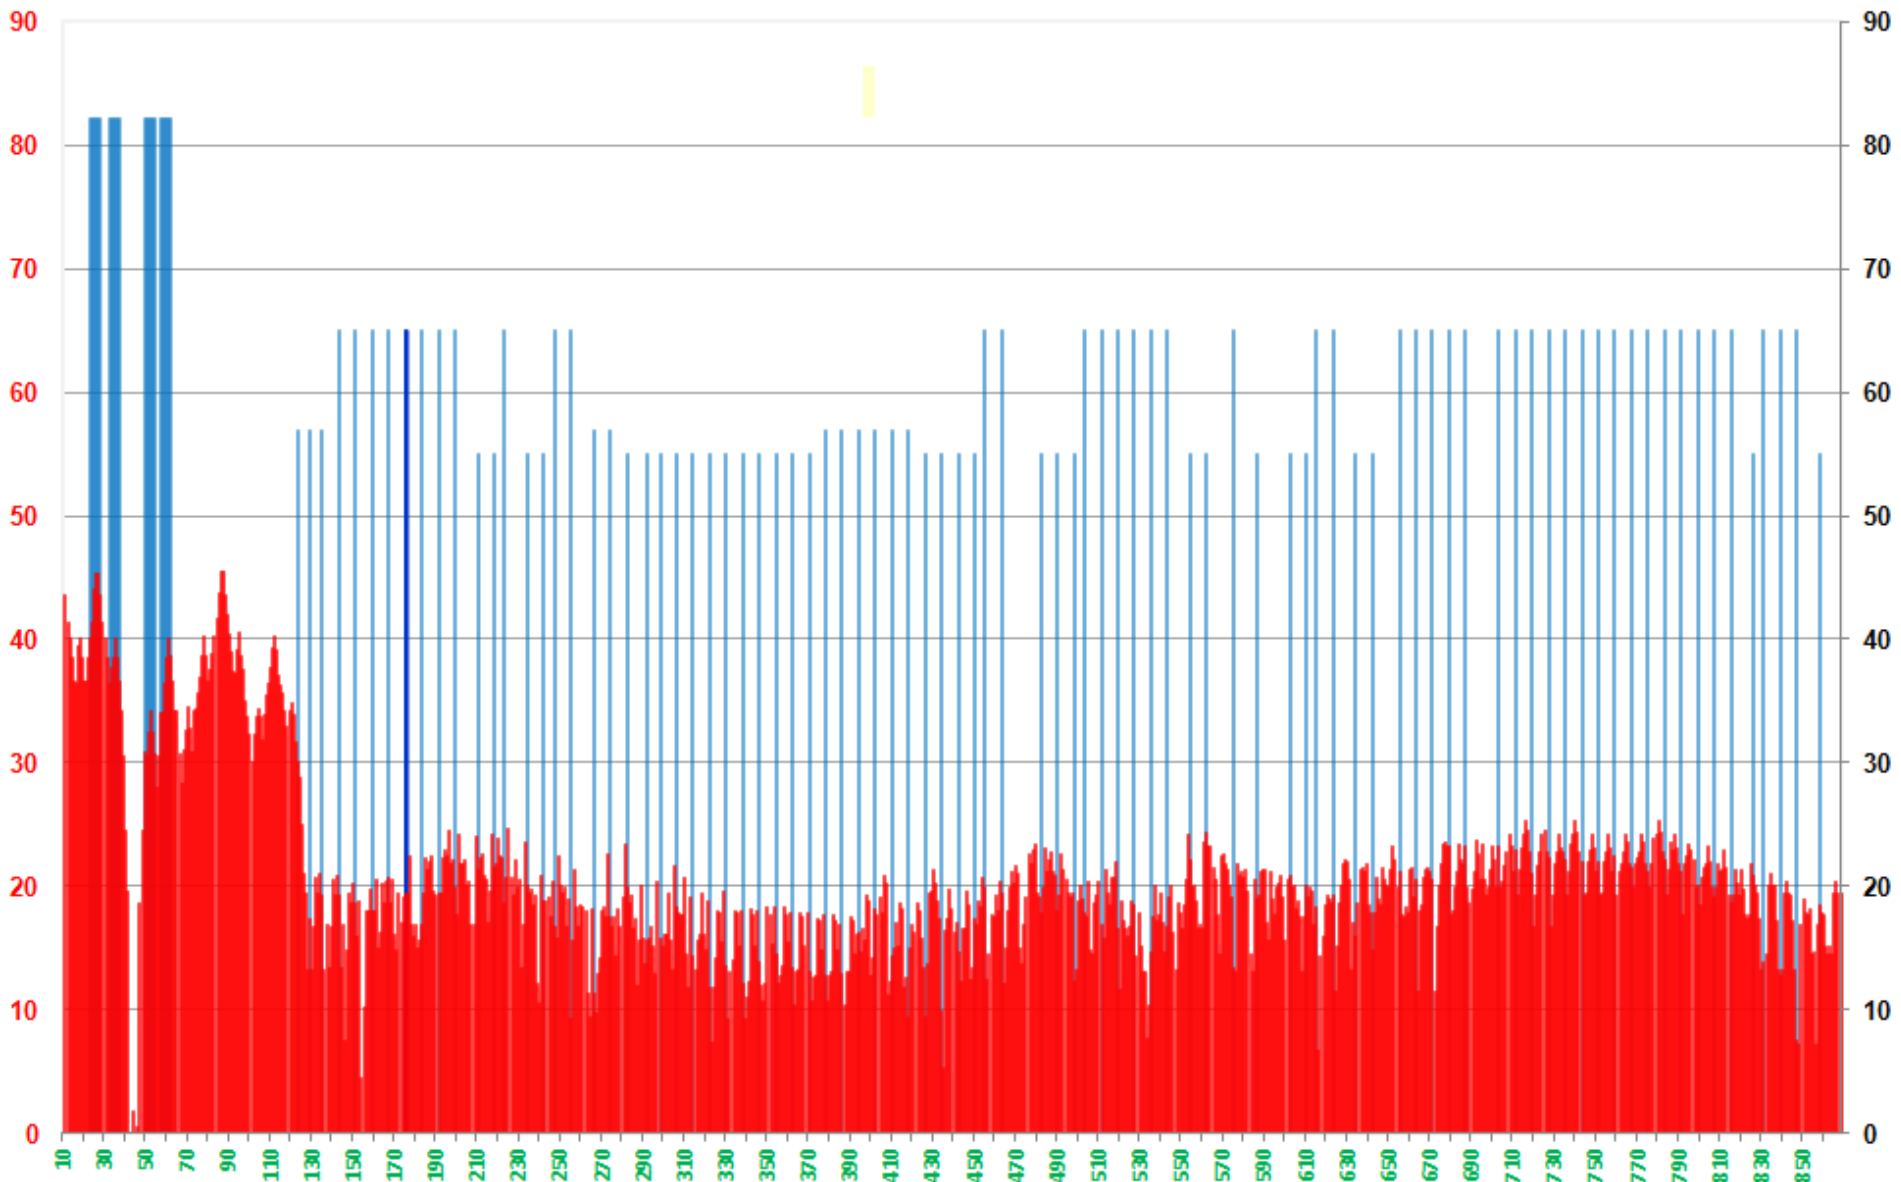

modem 3.0

modem WY	...	112dB μ V	
izolacja	...	25-37dB μ V	& 5-60MHz
zakłócenie dtv	...	87-75dB	

TRIS-307

modem 3.0

zakłócenie od modemu =10dB μ V

zakłócenie od modemu =50dB μ V

zakłócenie od modemu =75dB μ V

zakłócenie od modemu =85dB μ V

zakłócenie od modemu =90dB μ V

zakłócenie od modemu =95dB μ V